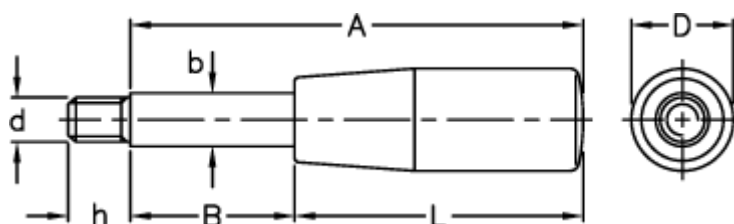

Varenummer: 2304003602
Beskrivelse: E+G Grebstang
BL.366/12x118

Mål

A = 118
b = 12
B = 53
D = 23
d 6g = M10
h = 14
L = 65